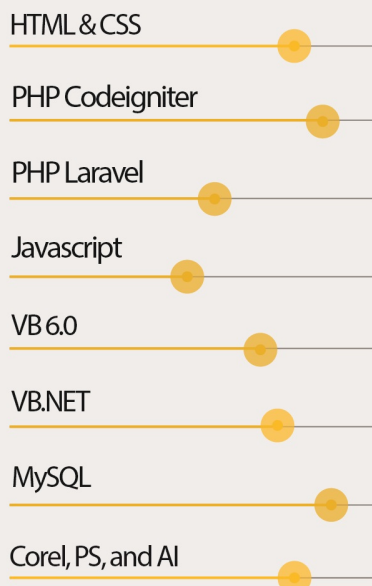

DWI PRIHTAPAMBUDI

CURRICULUM VITAE

KONTAK

☎ 082-383-611-951
✉ prihtapambudi@gmail.com
📍 instagram.com/dwi.prihta
📘 facebook.com/dwy.prihta
🐦 twitter.com/dwiprihta
🌐 in/dwi-prihtapambudi

KETERAMPILAN

HOBBIE